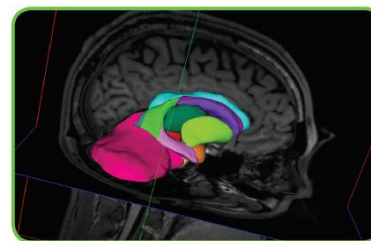

Средняя сумма ЕГЭ
по всем поступающим 2016-2018

~260

КОМПЬЮТЕРНАЯ ГРАФИКА ОБРАБОТКА ИЗОБРАЖЕНИЙ

БИОИНФОРМАТИКА

Сотрудничество с СПбГУ с 2010 г.

Сотрудничество с университетом Южной Калифорнии (США) с 2014 г.