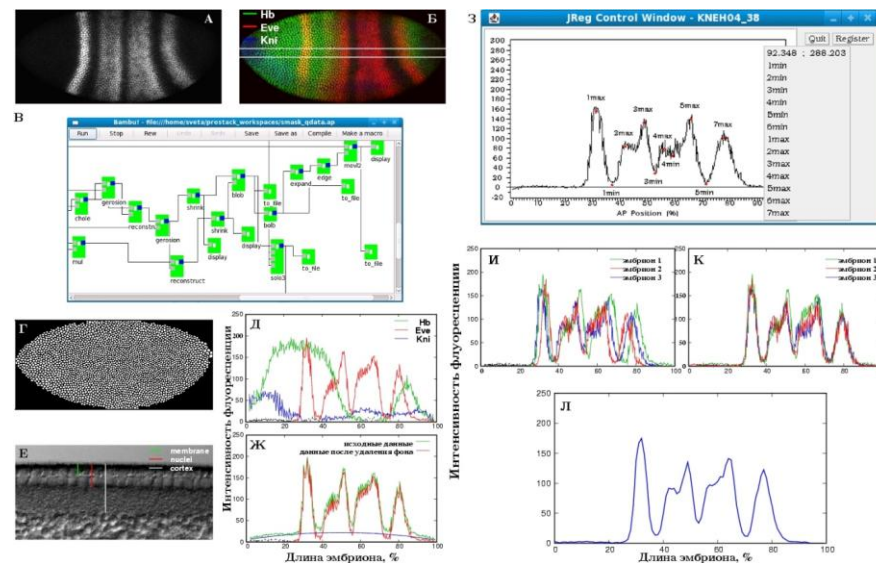

БИОИНФОРМАТИКА

Сотрудничество с СПбГУ с 2010 г.

Сотрудничество с университетом Южной Калифорнии (США) с 2014 г.

ПОИСК № 51 (2014)

Тематика исследований: «Разработка алгоритмов и программ для обработки и анализа больших объемов данных, генерируемых биологическим экспериментом»

Научный руководитель: проф. **С.В. Нуждин**
(университет Южной Калифорнии)

Политех: проф. **М.Г. Самсонова**